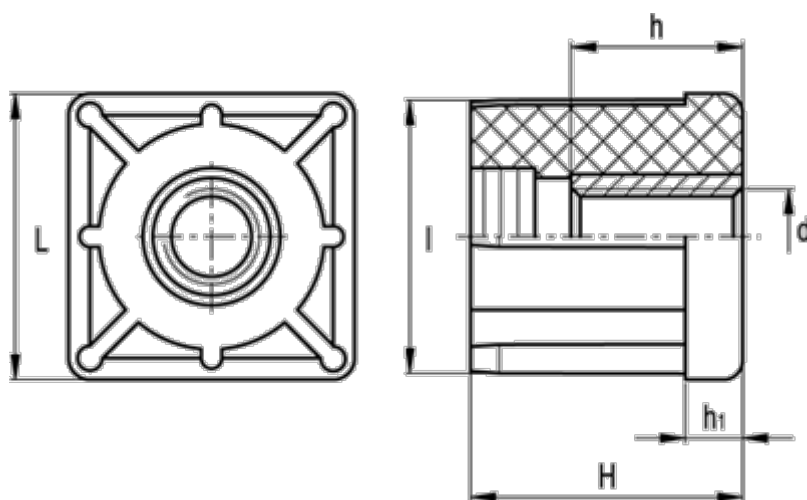

Varenummer: 2310320056
Beskrivelse: E+G Gevindbøsning
NDX.Q-35x1.5-M20

Mål

d	= M20	Udvendig rørstørrelse = 35
h	= 20	Vægt (g) = 41
H	= 38	
h1	= 8	
Indvendig rørstørrelse	= 32.0	
l	= 32.0	
L	= 35	
Rørvæg tykkelse	= 1.5	